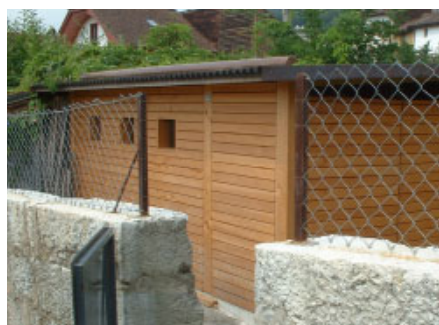

Les toitures se déclinent en toit plat, à 2 ou 4 pans. Les matériaux proposés sont le polycarbonate translucide ou gris, l'acier galvanisé, la tuile ou encore tavailon pour la gamme 'Poolhouse'.

Performance 01-CST

Poolhouse 03-CST

Gamme EcoDesign

Couverts de jardin exécutés sur mesure et au gré des attentes du client. Essence de bois à choix (généralement mélèze ou douglas non traité). Chaque réalisation est unique et s'intègre au mieux dans le site concerné.

EcoDesign 01-PXN

EcoDesign 01-PXN

EcoDesign 01-PXN

Gamme Nautique

Couverts de jardin exécutés en bois. Coloris à choix. Pour chaque exécution, différents modules sont disponibles.

Nautique 01-RHZ

Nautique 02-RHZ